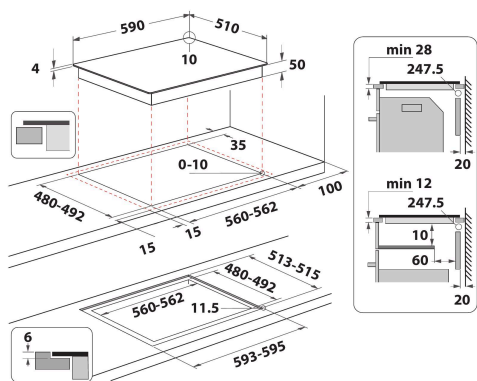

WL S7960 NE

12NC: 859991572140

GTIN (EAN) kood: 8003437238192

Whirlpool

SENSING THE DIFFERENCE

PÕHIOMADUSED

Tootegrupp	Pliidiplaat
Konstruktiooni tüüp	Integreeritav
Juhtimistüüp	Elektroniline
Juhtsätete tüüp	-
Gaaspõletite arv	0
Elektriliste keedualade arv	4
Kuumutusplaatide arv	0
Kiirgusplaatide arv	0
Halogeenplaatide arv	0
Induktsioonplaatide arv	4
Elektriliste soojendustsoomide arv	0
Juhtpaneeli asukoht	Ees
Peamine pinnamaterjal	Klaas
Toote põhivärv	Must
Elektriühenduse võimsus (W)	7200
Gaasiühenduse võimsus (W)	0
Gaasi tüüp	Ei ole kohaldatav
Voolutugevus (A)	31,3
Pinge (V)	220-240
Sagedus (Hz)	50/60
Toitejuhtme pikkus (cm)	120
Pistiku tüüp	Ei
Gaasiühendus	Ei ole kohaldatav
Toote laius	590
Toote kõrgus	54
Toote sügavus	510
Orva min. kõrgus	28
Orva min. laius	560
Orva sügavus	480
Netokaal (kg)	9.9
Automaatprogrammid	Jah

TEHNILISED OMADUSED

Toitetähis	Jah
Tähiste arv	4
Reguleerimistüüp	Induktsioon
Kaane tüüp	Ilma
Jääksoojuse tähis	Separate
Toitelüliti	Jah
Ohutusseade	-
Taimer	Jah

ENERGIAMÄRGIS

Sisendvõimsus

Elektriline