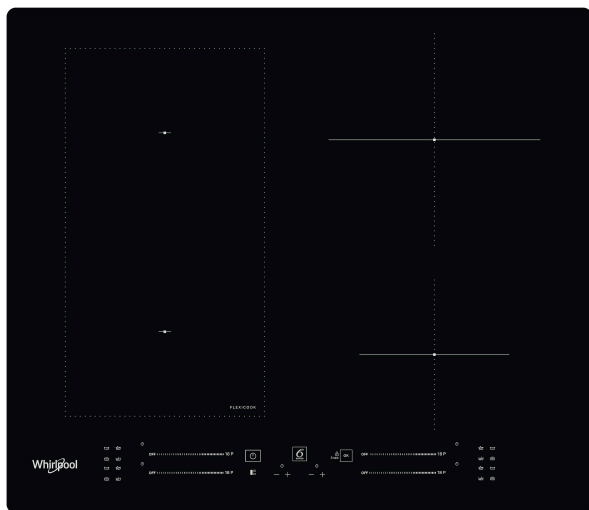

WL S7960 NE

12NC: 859991572140

GTIN (EAN) kood: 8003437238192

Whirlpool

SENSING THE DIFFERENCE

PÕHIOMADUSED

Tootegrupp	Pliidiplaat
Konstruktiooni tüüp	Integreeritav
Juhtimistüüp	Elektroniline
Juhtsätete tüüp	-
Gaaspõletite arv	0
Elektriliste keedualade arv	4
Kuumutusplaatide arv	0
Kiirgusplaatide arv	0
Halogeenplaatide arv	0
Induktsioonplaatide arv	4
Elektriliste soojendustsoomide arv	0
Juhtpaneeli asukoht	Ees
Peamine pinnamaterjal	Klaas
Toote põhivärv	Must
Elektriühenduse võimsus (W)	7200
Gaasiühenduse võimsus (W)	0
Gaasi tüüp	Ei ole kohaldatav
Voolutugevus (A)	31,3
Pinge (V)	220-240
Sagedus (Hz)	50/60
Toitejuhtme pikkus (cm)	120
Pistiku tüüp	Ei
Gaasiühendus	Ei ole kohaldatav
Toote laius	590
Toote kõrgus	54
Toote sügavus	510
Orva min. kõrgus	28
Orva min. laius	560
Orva sügavus	480
Netokaal (kg)	9.9
Automaatprogrammid	Jah

TEHNILISED OMADUSED

Toitetähis	Jah
Tähiste arv	4
Reguleerimistüüp	Induktsioon
Kaane tüüp	Ilma
Jääksoojuse tähis	Separate
Toitelüliti	Jah
Ohutusseade	-
Taimer	Jah

ENERGIAMÄRGIS

Sisendvõimsus

Elektriline