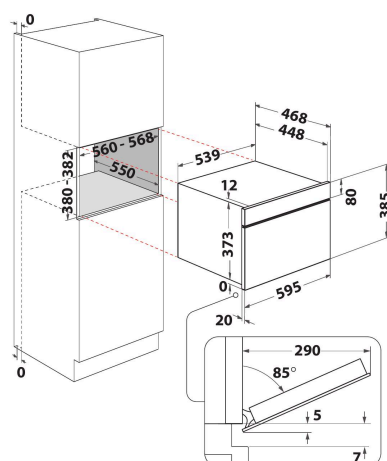

WMD704TSG

12NC: 859991683520

EAN-code: 8003437397431

Whirlpool

SENSING THE DIFFERENCE

- 6TH Sense-technologie
- 6TH SENSE CRISP functie met Crisp plaat
- Crisp
- Inhoud ovenruimte 31 liter
- Jet Start: razendsnel verwarmen
- Jet Defrost: extra snel ontdooien
- Stoomfunctie met stoomschaal
- Brood ontdooien
- Magnetron 1000 Watt
- Uitstekende handgreep
- Geschikt voor grote borden en schotels (draaiplateau \varnothing 32,5 cm)
- Maximale diameter bord: 315 mm
- Bedieningspaneel met aanraakscherm
- Ventilatie aan de voorkant
- Drop down opening
- Grillrooster