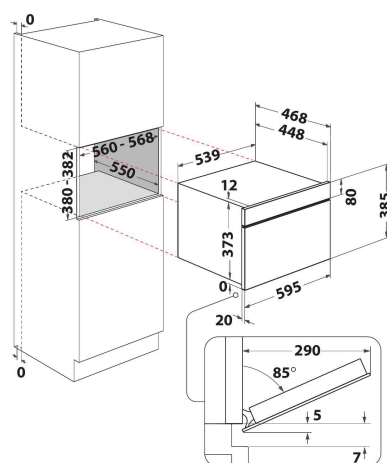

WMD704TSG

12NC: 859991683520

EAN-code: 8003437397431

Whirlpool

SENSING THE DIFFERENCE

- 6TH Sense-technologie
- 6TH SENSE CRISP functie met Crisp plaat
- Crisp
- Inhoud ovenruimte 31 liter
- Jet Start: razendsnel verwarmen
- Jet Defrost: extra snel ontdooien
- Stoomfunctie met stoomschaal
- Brood ontdooien
- Magnetron 1000 Watt
- Uitstekende handgreep
- Geschikt voor grote borden en schotels (draaiplateau \varnothing 32,5 cm)
- Maximale diameter bord: 315 mm
- Bedieningspaneel met aanraakscherm
- Ventilatie aan de voorkant
- Drop down opening
- Grillrooster