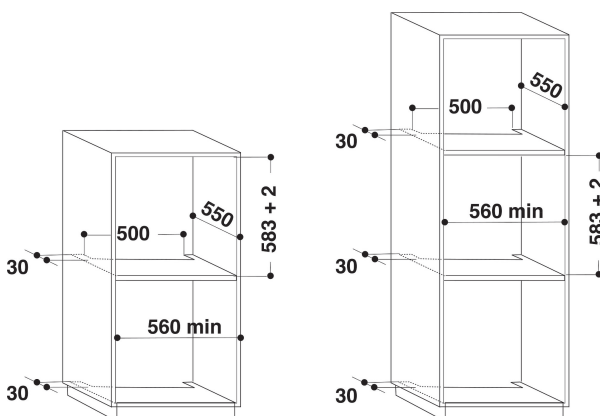

AKZ 6230 S

12NC: 858562301730

GTIN (EAN) code: 8003437937859

Whirlpool

SENSING THE DIFFERENCE

ALAPTULAJDONSÁGOK

| Termékcsoport | Sütő |
|--|----------------------------|
| Kereskedelmi elnevezés | AKZ 6230 S |
| Termék színe | Halvány ezüst |
| Konstruktív kivitel | Beépíthető |
| Vezérlés módja | Mechanikus és elektronikus |
| Type of control settings | - |
| Minden főzőlap-kapcsoló be van építve? | Nem |
| Milyen főzőlapot tud vezérelni? | - |
| Automatikus programok | Igen |
| Áramfelvétel (A) | 16 |
| Feszültség (V) | 220-240 |
| Frekvencia (Hz) | 50/60 |
| Length of Electrical Supply Cord (cm) | 130 |
| Csatlakozódugó típusa | Nem |
| Termékmélység 90°-ban nyitott ajtónál (mm) | - |
| Termékmagasság | 595 |
| Termék szélessége | 595 |
| Termékmélység | 564 |
| Minimális beépítési magasság | 0 |
| Minimális beépítési szélesség | 0 |
| Beépítési mélység | 0 |
| Nettó tömeg (kg) | 34 |
| Usable volume (of cavity) | 60 |
| Beépített tisztítórendszer | Katalitikus, részlegesen |
| Grids of the cavity | 1 |
| Tartók/tálcák | 2 |

MŰSZAKI ADATOK

| | |
|---|----------------------|
| Időzítő | - |
| Idővezérlés | Elektronikus |
| Időbeállítási opciók | Indítás és leállítás |
| Biztonsági eszköz | - |
| Belső világítás | Igen |
| Number of interior lights of the cavity | 1 |
| Position of interior lights of the cavity | Elöl |
| Oven guides of the cavity | Teleszkópos |
| Probe of the cavity | Nem |

MŰSZAKI TELJESÍTMÉNY

| | |
|---|---------------|
| Energia bemenet | Elektromos |
| Type of energy of the cavity | Elektromosság |
| Energy efficiency class - NEW (2010/30/EU) | A+ |
| Energy consumption per cycle conventional - NEW (2010/30/EU) | 0.87 |
| Energy consumption per cycle forced air convection - NEW (2010/30/EU) | 0.67 |