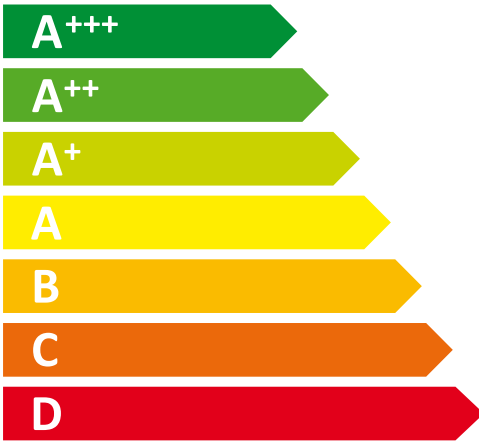

ENERG
енергия · ενεργεια

WHIRLPOOL

4KWED4605FW

ENERGIA · енергия · ενεργεια
ENERGIJA · ENERGY · ENERGIE
ENERGI

600
kWh/annum

90
min/cycle*

10,5
kg

70
dB