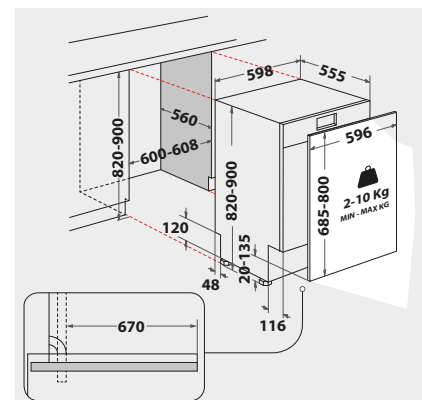

¹ *Getestet und bestätigt durch VDE Prüf- und Zertifizierungsinstitut GmbH.

² Energieeffizienzklassen-Spektrum von A bis G