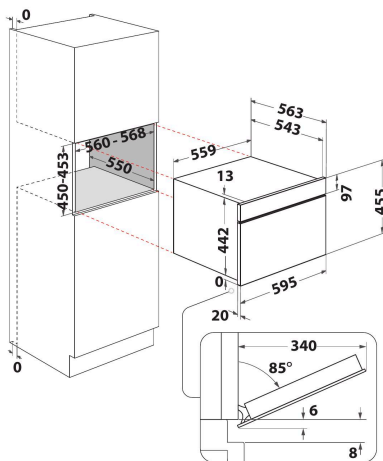

BCS7P8PHTSK

12NC: 859991686260

EAN-code: 4011577619300

Bauknecht elektrische inbouwoven: zwart - BCS7P8PHTSK

Kenmerken van deze Bauknecht inbouwoven: geavanceerde technologie die je helpt energie te besparen tijdens het koken. Grote kookruimte biedt drie aparte kookniveau's. Ruime inhoud van 48 liter. Soft-close ovendeur.