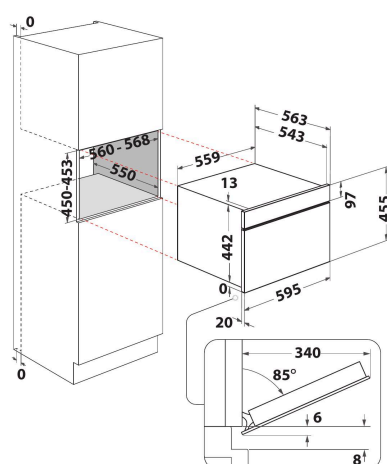

# WCW56HMB

12NC: 859991740270

EAN-code: 8003437398384

Whirlpool

SENSING THE DIFFERENCE

- 6TH Sense-technologie
- Jet Start: razendsnel verwarmen
- Jet Defrost: extra snel ontdooien
- Turbo hete lucht
- Warmhouden
- Rijsfunctie
- Brood ontdooien
- Magnetron 950 Watt
- Uitstekende handgreep
- Maximale diameter bord: 410 mm
- Bedieningspaneel met aanraakscherm
- Drop down opening
- Bakplaat
- Favoriete functies: voor het snel selecteren van uw 10 favoriete of laatstgebruikte functies
- Grill gecombineerd (grill + magnetron)
- 3 bereidingsmethoden: Magnetron, Grill, Hetelucht