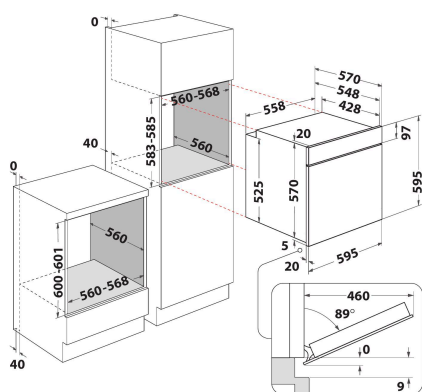

OMSR58RU1SB

12NC: 859991660260

EAN kód: 8003437939556

Whirlpool

SENSING THE DIFFERENCE

HLAVNÍ VLASTNOSTI

Skupina výrobků	Trouba
Obchodní kód	OMSR58RU1SB
Hlavní barva výrobku	Černá
Typ konstrukce	Vestavěný
Typ ovládání	Elektronický
Typ nastavení ovládání	-
Jsou ovládací prvky varných desek integrované?	Ne
Které druhy varných desek lze ovládat?	-
Automatické programy	Ano
Proud (A)	16
Napětí (V)	220-240
Frekvence (Hz)	50/60
Délka přívodního elektrického kabelu (cm)	100
Typ zástrčky	Ne
Hloubka s otevřenými dvířky 90 stupňů (mm)	-
Výška výrobku	595
Šířka výrobku	595
Hloubka zabaleného výrobku	551
Minimální výška výklenku	0
Minimální šířka výklenku	0
Hloubka výklenku	0
Čistá hmotnost (kg)	26.9
Využitelný objem (dutiny)	71
Integrovaný čistící systém	Pyrolytický + hydrolytický
Mřížky dutiny	1
Zásobníky	2

TECHNICKÉ VLASTNOSTI

Časovač	Ano
Časové ovládání	Elektronický
Možnosti nastavení času	Stop
Bezpečnostní zařízení	-
Vnitřní osvětlení	Ano
Počet vnitřních světel dutiny	1
Poloha vnitřních světel dutiny	Levá přední část
Vedení trouby v dutině	Teleskopický
Sonda dutiny	Ne