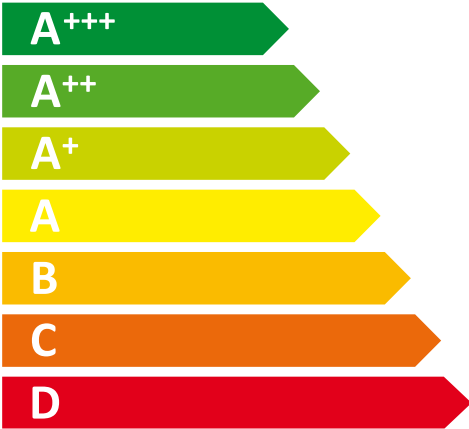

ENERG
енергия · ενεργεια

WHIRLPOOL

WHSD18A013C1

ENERGIA · ЕНЕРГИЯ
ΕΝΕΡΓΕΙΑ · ENERGIJA
ENERGY · ENERGIE · ENERGI

115
kWh/annum

314 L

* ** *

0 L