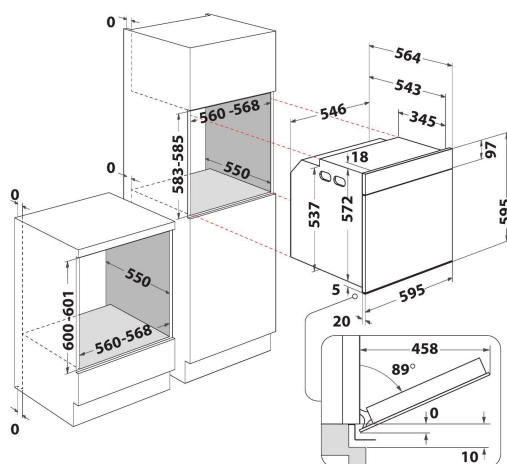

- 6TH SENSE auto-program
- Pyrolytiskt rengöringssystem
- Energiklass A+
- Ugnsvolym: 73 liter
- COOK3, laga mat på upp till 3 nivåer samtidigt
- Ready2Cook, möjligt att börja tillagningen utan att föruppvärma ugnen (auto-program)
- Varmluftsfunktion
- Turbofläkt
- Grill
- Ugnsväggar med lättrengjord emalj
- Turbogrill - för att ugnsgrilla större bitar kött eller fågel
- MaxiCooking, perfekt för stora stekar
- Funktion för bakverk
- Pizza/Bröd-funktion
- Eko varmluft
- Varmhållning

6TH SENSE-teknik

Tack vare 6TH SENSE-tekniken kommer ugnen att hantera temperaturen och tillagningstiden åt dig. Tillagningsprocessen är helt automatiserad och kommer att stoppa när rätten är perfekt tillagad.

Ready2cook

Ingen föruppvärmning behövs. Ready2Cook, tack vare ett kraftfullt varmluftssystem som snabbt uppnår inställd temperatur behövs ingen förvärmning.

Cook3

Ingen smakblandning. Med den innovativa Cook3-funktionen kan du laga upp till tre separata maträtter samtidigt, utan att riskera att smakerna blandas.

Varmluft

Behåll smaken. Tack vare varmluftstekniken cirkuleras förvärmad luft inuti ugnen med hjälp av ett innovativt konvektionssystem, vilket ger dig saftiga, smakrika maträtter.

SoftClosing

Slow-motion stängning. Tack vare de långsamtstängande gångjärnen stängs ugnsdörren enkelt med en mjuk och tyst rörelse.

Stektermometer

Integrerad stektermometer. Whirlpool's ugnar med stektermometer ser till att du får perfekta resultat varje gång. Termometern som är kopplad till ugnens funktionssystem, meddelar dig när rätt temperatur har uppnåtts och stänger av automatiskt.

Pyrolytisk teknik

Inga matrester. Rengöring med pyrolysisprogram förvandlar all smuts till aska. Ugnen värms upp till en mycket hög temperatur som gör att all smuts och fett bränns bort. Efter avslutat program är det enkelt att sopa bort askan och eftertorka med en fuktad svamp.