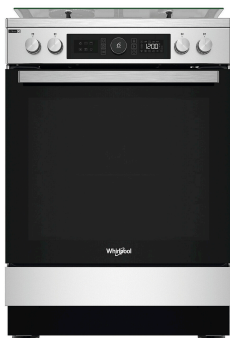

WS68G8ACXT/E/1

12NC: 859991684020

Codul GTIN (EAN): 8003437057946

Whirlpool

SENSING THE DIFFERENCE

Aragaz independent electric Whirlpool: 60 cm - WS68G8ACXT/E/1

Specificatii aragaz Whirlpool 60x60 cm: culoare inox. Electric. 4 arzatoare pe gaz. Gatire multi-fuctionala. Tehnologia Al 6-lea Simt iti permite o gatire asistata pentru preparate delicioase.

Afișaj mare și ușor de utilizat

Interfața de utilizare mărită asigură feedback clar și interacțiune facilă cu produsul.

Aprindere electrică

Mai multă simplitate în utilizarea plitei pe gaz datorită aprinderii electrice cu o singură mână.