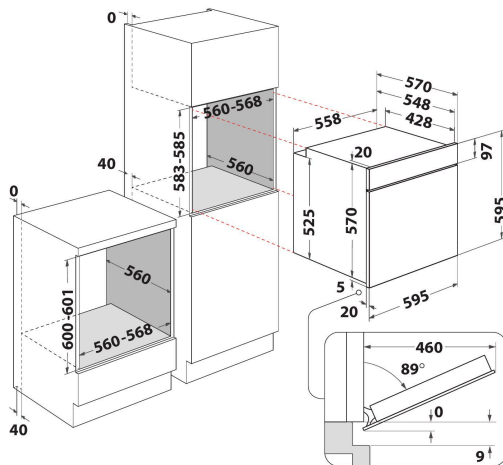

OA 2N8F D WH

12NC: 859991578370

EAN-kode: 8003437938856

Whirlpool

SENSING THE DIFFERENCE

- Energiklasse A
- Ovnsvolum: 71 liter
- Tinefunksjon
- Varmluftsfunksjon
- Grill
- Ovnsvegger med emalje som er lette å rengjøre
- Turbo grill funksjon
- Maxi tilberedning
- Spesialprogram for bakverk
- Brød-funksjon
- Spesialfunksjoner
- Konvensjonell tilberedning
- Gripevennlig håndtak i metall
- Dørglass nummer: 3
- Gripevennlig håndtak
- Barnesikring
- Slå av timer