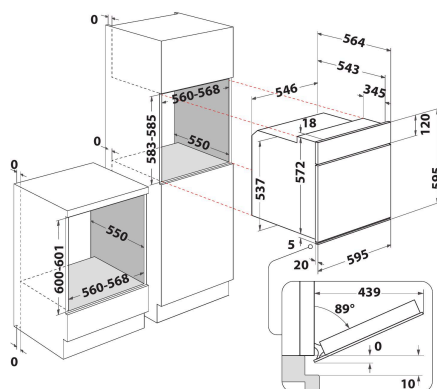

AKZ 663/IX

12NC: 858566301000

Código EAN: 8003437830709

Whirlpool

SENSING THE DIFFERENCE

DANE OGÓLNE

Grupo de produto	Forno
Código comercial	AKZ 663/IX
Cor principal do produto	Inox
Tipo de construção	Encastre
Tipo de controlo	Mecânicos e Electrónicos
Tipo de definição de controlo e de indicadores	-
Estão integrados alguns controlos de planos de cozedura?	Não
Que tipo de hobs pode ser controlado?	-
Programas automáticos	Sim
Corrente	16
Voltagem	220-240
Frequência	50/60
Comprimento do cabo de alimentação eléctrica	90
Tipo de ficha	Não
Profundidade com porta aberta a 90 graus	-
Altura do produto	595
Largura do produto	595
Profundidade	564
Altura mínima de instalação	0
Largura mínima de instalação	0
Profundidade de instalação	0
Peso líquido	40
Volume útil (da cavidade)	65
Sistema integrado para ajudar à limpeza	Pirólítico
Grelhas	1
Tabuleiros	1

DETALHES TÉCNICOS

Temporizador electrónico	-
Controlo do tempo	Electrónicos
Opções de regulação do tempo	Início e Paragem
Dispositivo de segurança	-
Luz interior do tambor	Sim
Quantidade de luzes interiores	1
Posição das luzes interiores	Traseiro
Guias do forno	Telescópicos
Sonda	Não