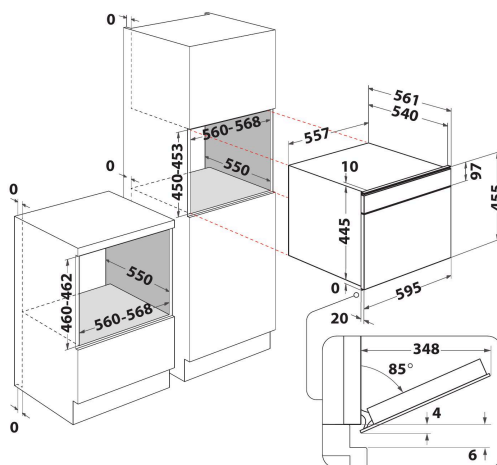

# W7 ME450 NB

12NC: 859991630630

EAN-code: 8003437396601

Whirlpool

SENSING THE DIFFERENCE

- 6TH Sense-technologie
- 6th Sense Opwarmen
- Inhoud ovenruimte 40 liter
- Jet Start: razendsnel verwarmen
- Turbo hete lucht
- Warmhouden
- Magnetron 850 Watt
- Bedieningspaneel met aanraakscherm
- Speedoven 45 cm
- Ventilatie aan de voorkant
- Drop down opening
- Bakplaat
- Favoriete functies: voor het snel selecteren van uw 10 favoriete of laatstgebruikte functies
- Grill gecombineerd (grill + magnetron)
- 3 bereidingsmethoden: Magnetron, Grill, Hetelucht
- Vermogen hetelucht: 1200 W