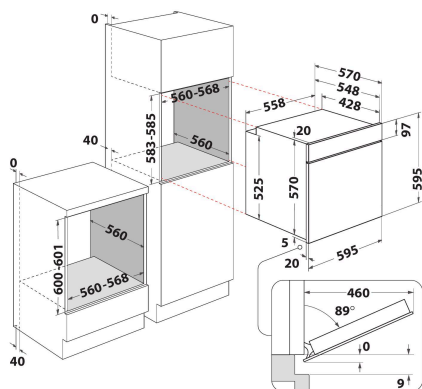

OMR58CU1SX

12NC: 859991660110

GTIN (EAN) code: 8003437939402

Whirlpool

SENSING THE DIFFERENCE

ALAPTULAJDONSÁGOK

Termékcsoport	Sütő
Kereskedelmi elnevezés	OMR58CU1SX
Termék színe	Nemesacél
Konstruktív kivitel	Beépíthető
Vezérlés módja	Elektronikus
Type of control settings	-
Minden főzőlap-kapcsoló be van építve?	Nem
Milyen főzőlapot tud vezérelni?	-
Automatikus programok	Igen
Áramfelvétel (A)	13
Feszültség (V)	220-240
Frekvencia (Hz)	50/60
Elektromos csatlakozókábel hossza (cm)	100
Csatlakozódugó típusa	Nem
Termékmélység 90°-ban nyitott ajtónál (mm)	-
Termékmagasság	595
Termék szélessége	595
Termékmélység	551
Minimális beépítési magasság	0
Minimális beépítési szélesség	0
Beépítési mélység	0
Nettó tömeg (kg)	27.55
Usable volume (of cavity)	71
Beépített tisztítórendszer	Katalitikus, részlegesen
Grids of the cavity	1
Tartók/tálcák	2

MŰSZAKI ADATOK

Időzítő	Igen
Idővezérlés	Elektronikus
Időbeállítási opciók	Leállítás
Biztonsági eszköz	-
Belső világítás	Igen
Number of interior lights of the cavity	1
Position of interior lights of the cavity	Front left
Oven guides of the cavity	Teleszkópos
Probe of the cavity	Nem