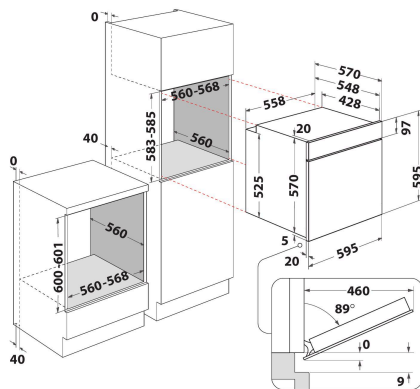

OMR58CU1SX

12NC: 859991660110

GTIN (EAN) code: 8003437939402

Whirlpool

SENSING THE DIFFERENCE

ALAPTULAJDONSÁGOK

Termékcsoport	Sütő
Kereskedelmi elnevezés	OMR58CU1SX
Termék színe	Nemesacél
Konstruktív kivitel	Beépíthető
Vezérlés módja	Elektronikus
Type of control settings	-
Minden főzőlap-kapcsoló be van építve?	Nem
Milyen főzőlapot tud vezérelni?	-
Automatikus programok	Igen
Áramfelvétel (A)	13
Feszültség (V)	220-240
Frekvencia (Hz)	50/60
Elektromos csatlakozókábel hossza (cm)	100
Csatlakozódugó típusa	Nem
Termékmélység 90°-ban nyitott ajtónál (mm)	-
Termékmagasság	595
Termék szélessége	595
Termékmélység	551
Minimális beépítési magasság	0
Minimális beépítési szélesség	0
Beépítési mélység	0
Nettó tömeg (kg)	27.55
Usable volume (of cavity)	71
Beépített tisztítórendszer	Katalitikus, részlegesen
Grids of the cavity	1
Tartók/tálcák	2

MŰSZAKI ADATOK

Időzítő	Igen
Idővezérlés	Elektronikus
Időbeállítási opciók	Leállítás
Biztonsági eszköz	-
Belső világítás	Igen
Number of interior lights of the cavity	1
Position of interior lights of the cavity	Front left
Oven guides of the cavity	Teleszkópos
Probe of the cavity	Nem