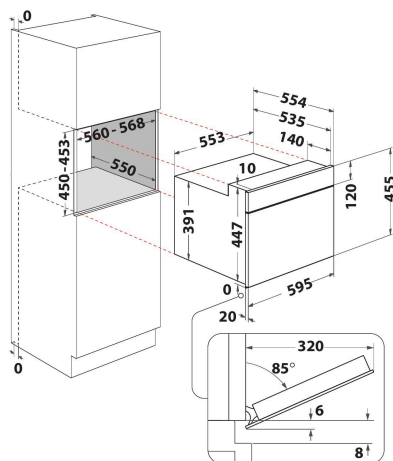

AMW 799/IX

12NC: 858779901900

EAN-code: 8003437393082

Whirlpool

SENSING THE DIFFERENCE

- Crisp
- Inhoud ovenruimte 40 liter
- Jet Start: razendsnel verwarmen
- Jet Defrost: extra snel ontdooien
- Turbo grill gecombineerd (grill + ventilator + magnetron)
- Rijsfunctie
- Magnetron 900 Watt
- Uitstekende handgreep
- Geschikt voor grote borden en schotels (draaiplateau \varnothing 36 cm)
- Maximale diameter bord: 410 mm
- Ventilatie aan de voorkant
- Drop down opening
- Grillrooster
- Bakplaat
- Crisperplaat en handgreep
- Crispfunctie met crisplaat