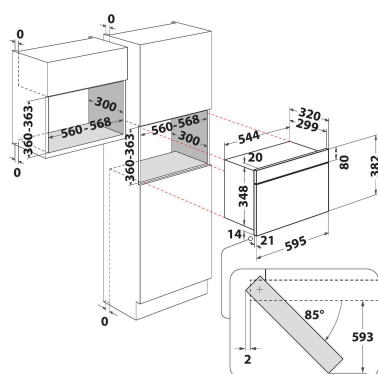

AMW 439/WH

12NC: 858743901940

GTIN (EAN) code: 8003437394874

Whirlpool

SENSING THE DIFFERENCE

ALAPTULAJDONSÁGOK

Termékcsoport	Mikrohullám
Kereskedelmi elnevezés	AMW 439/WH
Termék színe	Fehér
Mikrohullámú sütő típusa	Mikrohullám + grill funkció
Konstruációs kivitel	Beépíthető
Vezérlés módja	Elektronikus
Type of control settings	LED
Hozzáadott sütési mód: grill	Igen
Crisp/ropogós	Igen
Gőz	Nem
Hozzáadott sütési mód: légkeverés	Nem
Óra	Igen
Automatikus programok	Nem
Termékmagasság	382
Termék szélessége	595
Termékmélység	320
Minimális beépítési magasság	360
Minimális beépítési szélesség	556
Beépítési mélység	300
Nettó tömeg (kg)	21
Sütőtér térfogata (l)	22
Forgótányér	Igen
Forgótányér átmérője (mm)	250
Beépített tisztítórendszer	Nem

MŰSZAKI ADATOK

Áramfelvétel (A)	10
Feszültség (V)	230
Frekvencia (Hz)	50
Elektromos csatlakozókábel hossza (cm)	135
Csatlakozódugó típusa	Schuko
Időzítő	Igen
Grill teljesítmény (W)	700
Grill típusa	Kvarc
Sütőtér anyaga	Festett
Belső világítás	Igen
Hozzáadott sütési mód: grill	Igen
Position of interior lights of the cavity	Jobboldal

MŰSZAKI TELJESÍTMÉNY

6. Érzék technológia	Nem
Teljesítményfokokozatok száma	4
Maximális mikrohullámú teljesítmény (W)	750
Kenyér kiolvasztás	Nem
Gyors kiolvasztás	Igen
Gyors indítás	Igen