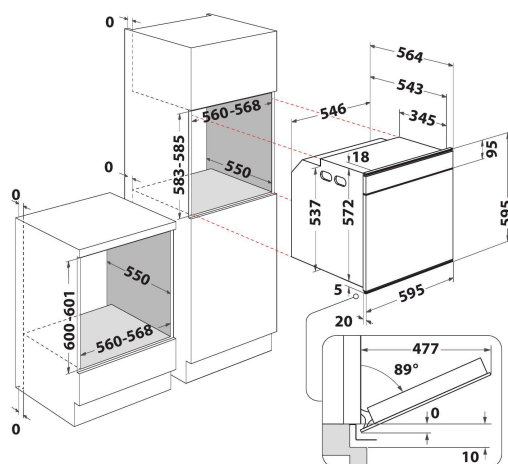

- „6TH Sense“ technologija
- Iki 40 „6th SENSE“ gaminimo derinių
- Pirolitinė valymo sistema
- Energijos klasė A+
- 73 l ertmė
- „Cook4“
- „Ready2Cook“
- Atitirpinimo funkcija
- Gaminimas su priverstinio oro ventiliatoriumi
- „Turbo“ ventiliatorius
- Grilis
- Lengvai valomas emaliuotas vidus
- „Turbo grill“ funkcija
- „Maxi“ gaminimas
- Kepinių funkcija
- Picos / duonos funkcija
- Šilumos palaikymas