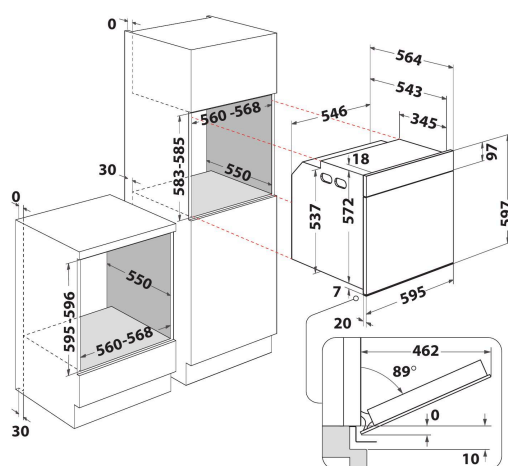

WOI5S8PM1SBA

12NC: 859991689210

EAN-code: 8003437837203

Whirlpool

SENSING THE DIFFERENCE

- 6TH SENSE
- Energieklasse A+
- Inhoud ovenruimte 73 liter
- Cook4
- Optie „Niet voorverwarmen“ (Ready2Cook)
- Hete Lucht
- Grill
- Eenvoudig te reinigen emailen binnenkant
- Turbo Grill
- Gebak-functie
- SoftClose ovendeur
- Rijzen
- Speciale functies
- Booster (snel voorverwarmen)
- Boven- en Onderwarmte
- Koele deur: 4 glazen
- Kinderslot