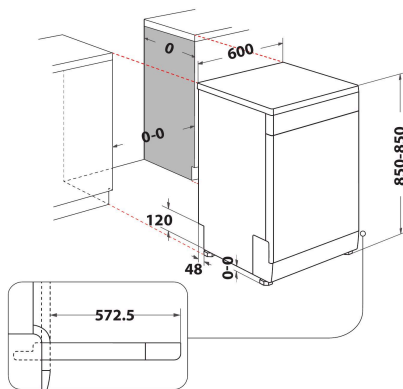

HFO 3T241 WFG X

12NC: 869991606820

GTIN (EAN) kood: 8050147606827

Hotpoint

PÕHIOMADUSED

Konstruksiooni tüüp	Eraldiseisev
Paigaldustüüp	Eraldiseisev
Juhtimistüüp	Elektroniline
Juhtsätete tüüp	-
Emaldatav tööpind	Jah
Toote põhivärv	Roostevaba teras
Elektriühenduse võimsus (W)	1900
Voolutugevus (A)	10
Pinge (V)	220-240
Sagedus (Hz)	50
Toitejuhtme pikkus (cm)	130
Pistiku tüüp	Schuko
Täitevooliku pikkus (cm)	155
Tühjendusvooliku pikkus (cm)	150
Reguleeritavad jalad	Jah - kõik eest
Toote kõrgus	850
Toote laius	600
Toote sügavus	590
Orva min. kõrgus	0
Orva maks. kõrgus	0
Orva min. laius	0
Orva maks. laius	0
Orva sügavus	590
Netokaal (kg)	47
Brutokaal (kg)	49

TEHNILISED OMADUSED

Automaatprogrammid	Jah
Sisestatava vee maks. temperatuur (°C)	60
Viitkäävituse valikud	Pidev
Maks. viiteaeg (h)	24
Edenemistähis	-
Digitaalne mahaloendustähis	Jah
Soolatähis	Jah
Loputusvahendi tähis	Jah
Ohutusseade	Jah
Reguleeritav ülemine korv	Jah
Suurim ülemisse korvi mahtuv nõu (cm)	0
Suurim alumisse korvi mahtuv nõu (cm)	0
Maks. arv nõudekomplekte (EL 2017/1369)	14
Kolonniga paigaldus	Ei