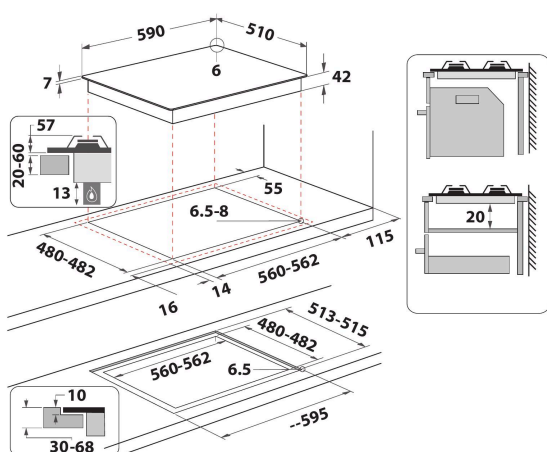

GOWL 628/NB EE

12NC: 859991590500

Штрих-код (EAN) код: 8003437605154

Whirlpool

SENSING THE DIFFERENCE

- Решітки з чавуну
- Газ-контроль кожної конфорки
- Black Spin Brushed ручки
- 2 GOG W Collection - Tris grids Чавун решітки
- Front панель управління
- Варильна поверхня 60 см.
- Механічне управління
- Автозапалення: у ручці
- 4 конфорка/конфорок
- 4 конфорки: 1 DCC medium 3500 конфорка (Вт), 1 Напів-швидка 1750 конфорка (Вт), 1 Напів-швидка 1750 конфорка (Вт), та 1 Допоміжна 1000 конфорка (Вт).
- Кабель живлення у комплекті
- Габарити (ВхШхГ): 49x590x510 мм
- Габарити ніші ВхШхГ: 41x560x490 мм
- Напруга: 230 В