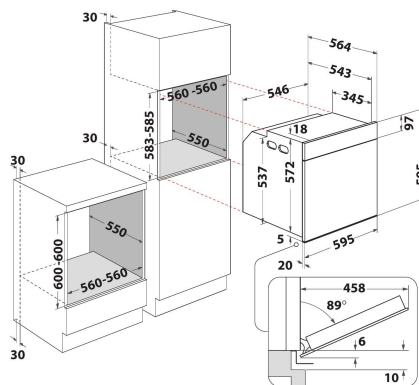

## AUSSTATTUNG

Produktgruppe	Einbaueherd/Backofen
Internationale Bestellbezeichnung	WOIN5 8FC0 PT
Farbe Gerät	Inox
Bauform	Eingebaut
Steuerung	Mechanisch und Elektronisch
Bedienelemente	-
Integrierte Kochfeldsteuereinheiten	Nein
Kochfeldarten	-
Automatikprogramm	Nein
Absicherung	13
Spannung	220-240
Frequenz	50/60
Länge Anschlusskabel	90
Steckerart	Schuko
Tiefe Produkt bei geöffneter Tür (90°)	-
Gerätehöhe	595
Gerätebreite	595
Gerätetiefe	564
Nischenhöhe minimal	0
Nischenbreite minimal	0
Nischentiefe	0
Nettogewicht	30
Nettovolumen	73
Integriertes Reinigungssystem	zum Teil katalytisch
Gitter	1
Anzahl Backbleche	2