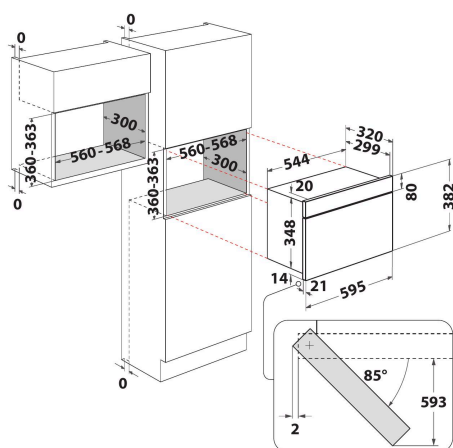

AMW 440/WH

12NC: 859991559080

EAN-kode: 8003437396243

Whirlpool

SENSING THE DIFFERENCE

- Ovnsvolum: 22 liter
- Jet Start: hurtigstart på full effekt (30 sek/trykk)
- Jet Defrost-funksjon, rask og jevn tining
- Maks. mikrobølgeeffekt: 750 W
- Roterende bunnplate, diameter: 25 cm
- Tallerkenens maks. diameter: 280 mm
- Ventilasjon framme
- Sidehengslet dør
- Tilberedningsfunksjon: mikrobølger
- Tilkoplingseffekt: 1300 W
- Kontrollpanel med grønn LED-display
- Barnesikring
- 4 effektinnstillinger
- 3D mikrobølgesystem
- Produktmål HxBxD: 382x595x320 mm
- 750 W, 4 effektinnstillinger
- Maksimal nisjehøyde: 365 mm