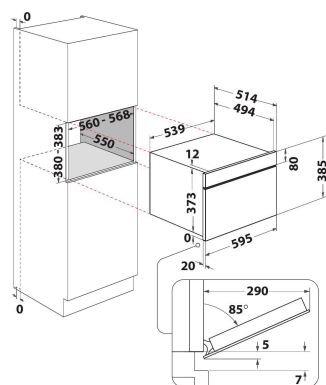

## PÕHIOMADUSED

Tootegrupp	Mikrolained
Kommertscode	W9 MD260 BSS
Toote põhivärv	Must teras
Mikrolaineahju tüüp	Mikrolained-kombi
Konstruktsiooni tüüp	Integreeritav
Juhtimistüüp	Elektroniline
Juhtsätete tüüp	LCD
Täiendav küpsetusmeetod - Grill	Jah
Krõbe	Jah
Aur	Jah
Täiendav küpsetusmeetod - Sundõhk	Jah
Kell	Jah
Automaatprogrammid	Jah
Toote kõrgus	385
Toote laius	595
Toote sügavus	514
Orva min. kõrgus	380
Orva min. laius	556
Orva sügavus	550
Netokaal (kg)	27
Kambri mahutavus (l)	31
Pöördalus	Jah
Pöördaluse läbimõõt (mm)	325
Integreeritud puhastussüsteem	Ei

## TEHNILISED OMADUSED

Voolutugevus (A)	10
Pinge (V)	230
Sagedus (Hz)	50
Toitejuhtme pikkus (cm)	135
Pistiku tüüp	Schuko
Taimer	Jah
Grilli võimsus (W)	800
Grilli tüüp	Kvarts
Kambri materjal	Roostevaba teras
Sisevalgusti	Jah
Täiendav küpsetusmeetod - Grill	Jah
Sisevalgustite asukoht kambris	-