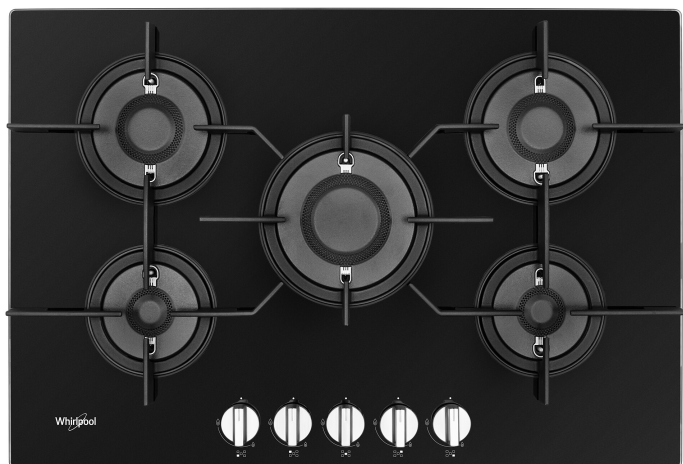

POW 75D2/NB

12NC: 859991546950

Code EAN: 8003437231971

Whirlpool

SENSING THE DIFFERENCE

- Supports de casseroles en fonte
- Sécurité thermocouple : interrompt l'arrivée du gaz lorsque la flamme s'éteint
- Boutons Brossé chrome
- 3 grilles W Collection PreciseFlame fonte grilles
- Commande Front
- Plaque de cuisson 75 cm
- Commande mécanique
- Allumage électronique d'une main
- Table de cuisson au gaz Noir Collection W
- 5 brûleurs
- 5 brûleurs: 1 brûleur FTGH Auxiliary 1000 W, 1 brûleur FTGH Semi-Fast 1900 W, 1 brûleur FTGH Semi-Fast 1900 W, 1 brûleur FTGH Auxiliary 1000 W, 1 brûleur FTGH Fast 3000 W
- Cordon d'alimentation inclus
- Dimensions (HxLxP): 40x750x510 mm

Flush design

The flush burners with a PreciseFlame vertical flame heat the base of the pan directly for reduced heat dispersion, which saves gas and increases efficiency. The sleek design stylishly reflects the latest appliance trends, providing a fabulous focal point for any modern kitchen. The flush design of the burners with a maximum height of 10,5 mm ensures the hobs are even easier to clean. Cooktop grids are made of cast iron, a top performing material resistant to high temperatures, durable in time and perfectly transmit heat for outstanding functionality and aesthetics.

Grilles en fonte de pleine largeur

Le design innovant des modèles PreciseFlame en acier et en verre permet aux cuisiniers de faire glisser facilement les casseroles sur toute la plaque de cuisson avec moins d'efforts. La conception affleurante des brûleurs, d'une hauteur maximale de 10,5 mm, permet de nettoyer les plaques de cuisson encore plus facilement. Les grilles des tables de cuisson sont en fonte, un matériau très performant résistant aux températures élevées, durable dans le temps et transmettant parfaitement la chaleur pour une fonctionnalité et une esthétique exceptionnelles.