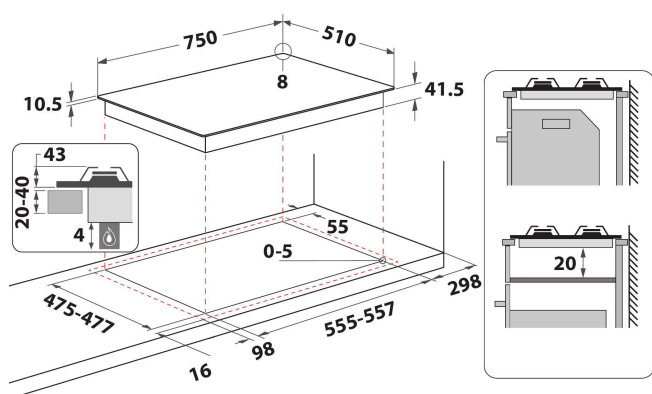

POW 75D2/NB

12NC: 859991546950

Code EAN: 8003437231971

Whirlpool

SENSING THE DIFFERENCE

- Supports de casseroles en fonte
- Sécurité thermocouple : interrompt l'arrivée du gaz lorsque la flamme s'éteint
- Boutons Brossé chrome
- 3 grilles W Collection PreciseFlame fonte grilles
- Commande Front
- Plaque de cuisson 75 cm
- Commande mécanique
- Allumage électronique d'une main
- Table de cuisson au gaz Noir Collection W
- 5 brûleurs
- 5 brûleurs: 1 brûleur FTGH Auxiliary 1000 W, 1 brûleur FTGH Semi-Fast 1900 W, 1 brûleur FTGH Semi-Fast 1900 W, 1 brûleur FTGH Auxiliary 1000 W, 1 brûleur FTGH Fast 3000 W
- Cordon d'alimentation inclus
- Dimensions (HxLxP): 40x750x510 mm