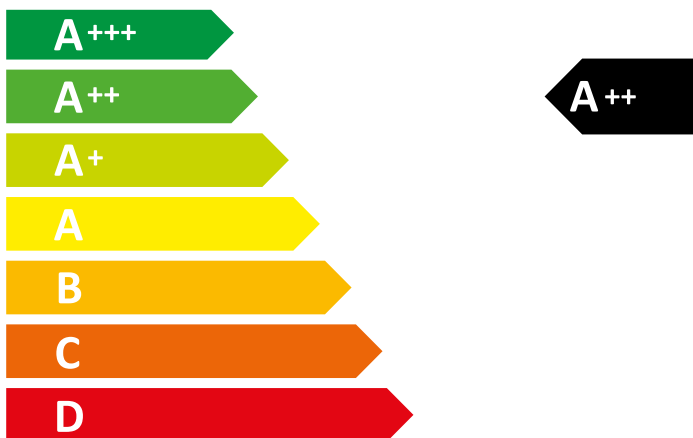

## BAUKNECHT

BBI9P8HT2SK

**73** L

**0.52** kWh/cycle\*

**0.80** kWh/cycle\*

\* цикл · cyklus · portion · zykus · πρόγραμμα · ciclo · tsükkel · ohjelma · ciklus  
ciklas · cikls · ciklu · cyclus · cykl · ciclu · program · cykel