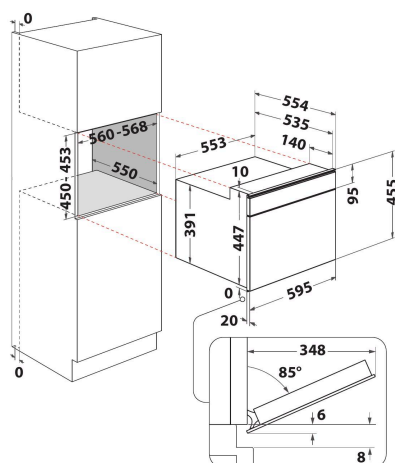

W6 MW461

12NC: 859991539160

EAN-kod: 8003437395833

Whirlpool

SENSING THE DIFFERENCE

- 6th Sense sensorteknik, autoprogram
- 6TH Sense CRISPfunktion med CRISPpanna
- 6th Sense Avfrostning
- Crisp funktion, laga mat och baka på mikrotid
- Ugnsvolym: 40 liter
- Jet Start: snabbstart på full effekt (30 sek/tryck)
- Jet Defrost funktion, snabb och jämn upptining
- Varmluftsfunktion (50-250°C)
- Varmhållning
- Ångkokningsfunktion
- Turbogrill
- Jäsfunktion
- Steam&Boil (inbyggd)
- CrispFry, gyllenstekta rätter med krispig yta utan extra olja
- Bread Defrost, funktion för att tina fryst bröd
- Max. mikrovågseffekt: 900 W