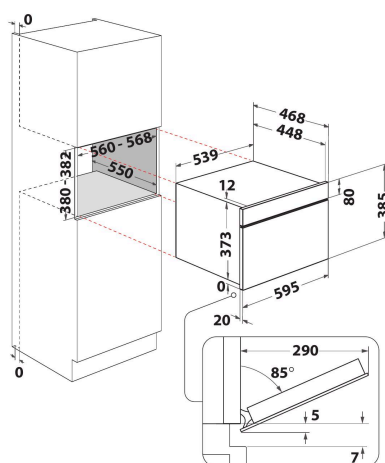

WMD44MX

12NC: 859991682290

EAN-code: 8003437397325

Whirlpool

SENSING THE DIFFERENCE

- 6TH Sense-technologie
- 6TH SENSE CRISP functie met Crisp plaat
- Crisp
- Inhoud ovenruimte 31 liter
- Jet menu crisp
- Jet Start: razendsnel verwarmen
- Jet Defrost: extra snel ontdooien
- Magnetron 1000 Watt
- Uitstekende handgreep
- Geschikt voor grote borden en schotels (draaiplateau \varnothing 32,5 cm)
- Maximale diameter bord: 315 mm
- Ventilatie aan de voorkant
- Drop down opening
- Grillrooster
- Crisperplaat en handgreep
- Crispfunctie met crisplaat