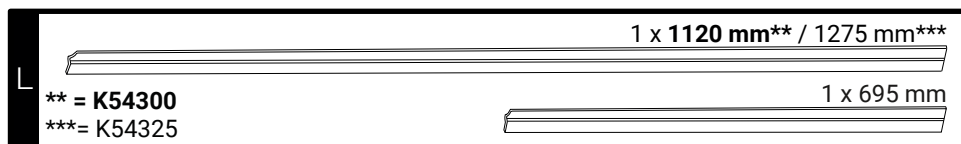

EN Installation instructions
FR Instructions d'installation
DE Hinweise zur Installation
IT Istruzioni di installazione
RO Instrucțiuni de instalare
TR Montaj Talimatları

K54300 / K54325

4578341516(AA)

1

** = K54300

*** = K54325

2

1778 - 1788 mm**
1940 - 1950 mm***

** = K54300

*** = K54325

1

4