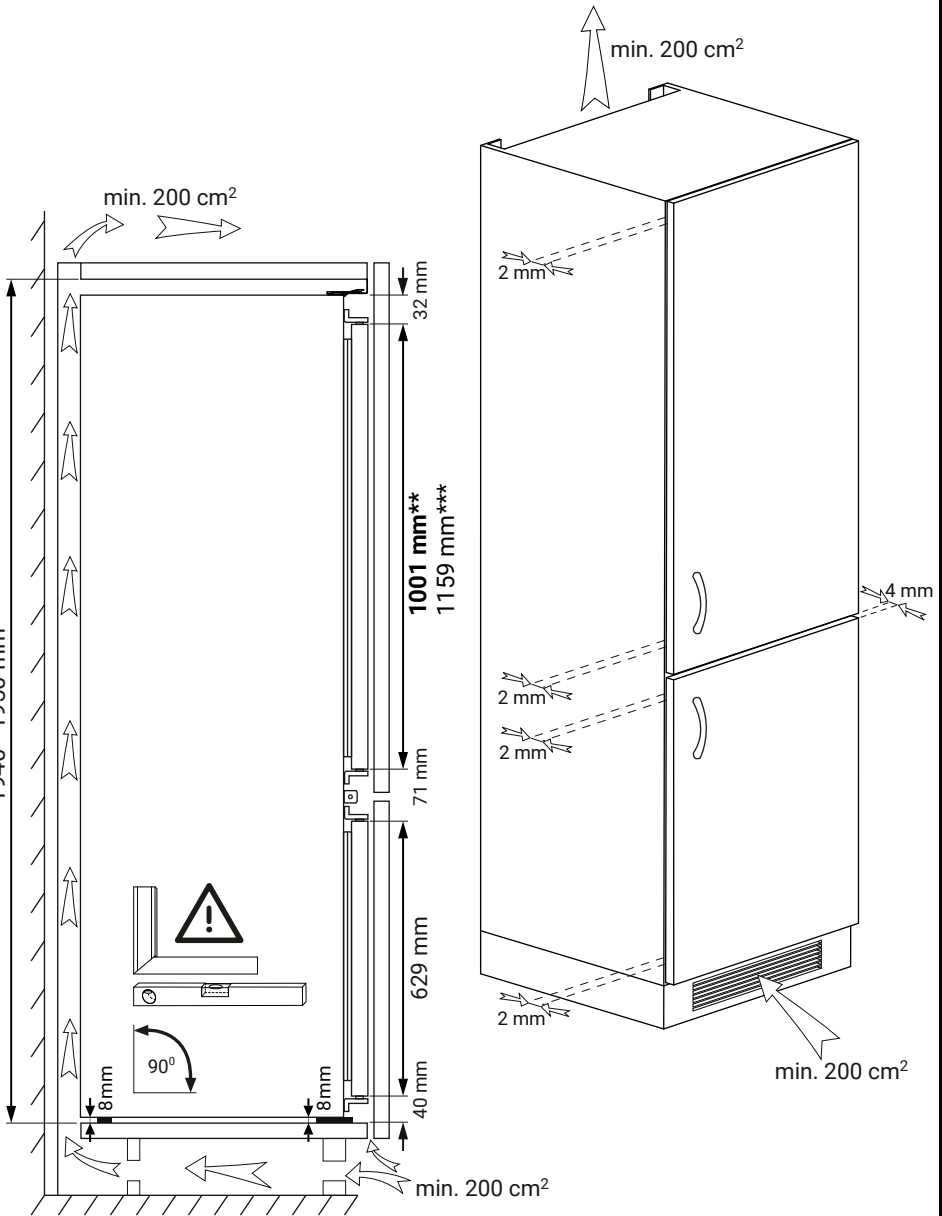

EN Installation instructions
FR Instructions d'installation
DE Hinweise zur Installation
IT Istruzioni di installazione
RO Instrucțiuni de instalare
TR Montaj Talimatları

K54300 / K54325

4578341516(AA)

1

** = K54300

*** = K54325

2

1778 - 1788 mm**
1940 - 1950 mm***

** = K54300

*** = K54325

1

4