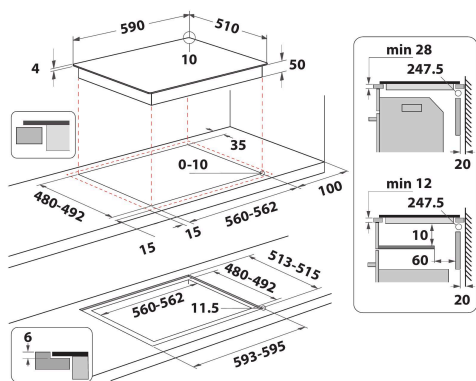

## PÕHIOMADUSED

Tootegrupp	Pliidiplaat
Konstruktiooni tüüp	Integreeritav
Juhtimistüüp	Elektroniline
Juhtsätete tüüp	-
Gaasipõletite arv	0
Elektriliste keedualade arv	4
Kuumutusplaatide arv	0
Kiirgusplaatide arv	0
Halogeenplaatide arv	0
Induktsioonplaatide arv	4
Elektriliste soojendustsoomide arv	0
Juhtpaneeli asukoht	Ees
Peamine pinnamaterjal	Klaas
Toote põhivärv	Must
Elektriühenduse võimsus (W)	7200
Gaasiühenduse võimsus (W)	0
Gaasi tüüp	Ei ole kohaldatav
Voolutugevus (A)	31,3
Pinge (V)	220-240
Sagedus (Hz)	50/60
Toitejuhtme pikkus (cm)	120
Pistiku tüüp	Ei
Gaasiühendus	Ei ole kohaldatav
Toote laius	590
Toote kõrgus	54
Toote sügavus	510
Orva min. kõrgus	28
Orva min. laius	560
Orva sügavus	480
Netokaal (kg)	9.7
Automaatprogrammid	Jah