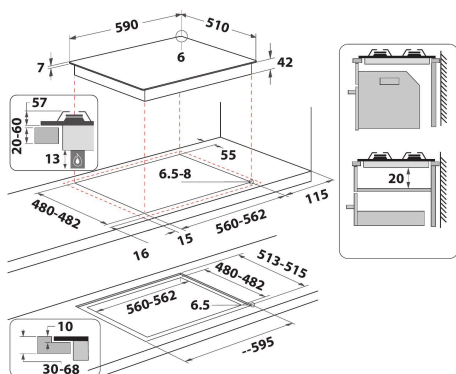

## ZÁKLADNÁ CHARAKTERISTIKA

Skupina výrobkov	Varná doska
Typ konštrukcie	Vstavaná
Typ ovládania	Mechanické
Typ nastavenia ovládania	Kľučka
Počet plynových horákov	4
Počet elektrických varných zón	0
Počet elektrických platní	0
Počet sálavých platní	0
Počet halogénových platní	0
Počet indukčných dosiek	0
Počet elektrických ohrievacích zón	0
Umiestnenie ovládacieho panela	Predná strana
Základný materiál povrchu	Sklo
Hlavná farba výrobku	Čierna
Hodnota elektrického pripojenia (W)	0
Hodnota plynovej prípojky (W)	7800
Typ plynu	G20
Prúd (A)	0,2
Napätie (V)	220-240
Frekvencia (Hz)	50/60
Dĺžka elektrického prívodného kábla (cm)	85
Typ zástrčky	Nie
Plynová prípojka	Kónické
Šírka výrobku	590
Výška výrobku	49
Hĺbka zabaleného výrobku	510
Minimálna výška výklenku	41
Minimálna šírka výklenku	560
Hĺbka výklenku	490
Čistá hmotnosť (kg)	11.4
Automatické programy	Nie