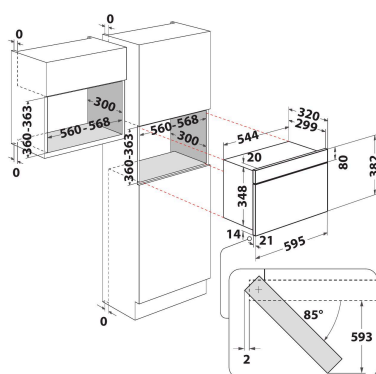

AMW 440/IX

12NC: 858744029900

GTIN (EAN) kood: 8003437394812

Whirlpool

SENSING THE DIFFERENCE

PÕHIOMADUSED

Tootegrupp	Mikrolained
Kommertscode	AMW 440/IX
Toote põhivärv	Roostevaba teras
Mikrolaineahju tüüp	Ainult mikrolained
Konstruksiooni tüüp	Integreeritav
Juhtimistüüp	Elektroniline
Juhtsätete tüüp	LED
Täiendav küpsetusmeetod - Grill	Ei
Krõbe	Ei
Aur	Ei
Täiendav küpsetusmeetod - Sundõhk	Ei
Kell	Jah
Automaatprogrammid	Ei
Toote kõrgus	382
Toote laius	595
Toote sügavus	320
Orva min. kõrgus	360
Orva min. laius	556
Orva sügavus	300
Netokaal (kg)	21
Kambri mahutavus (l)	22
Pöördalus	Jah
Pöördaluse läbimõõt (mm)	250
Integreeritud puhastussüsteem	Ei

TEHNILISED OMADUSED

Voolutugevus (A)	10
Pinge (V)	230
Sagedus (Hz)	50
Toitejuhtme pikkus (cm)	135
Pistiku tüüp	Schuko
Taimer	Jah
Grilli võimsus (W)	0
Grilli tüüp	Ei ole kohaldatav
Kambri materjal	Värvitud
Sisevalgusti	Jah
Täiendav küpsetusmeetod - Grill	Ei
Sisevalgustite asukoht kambris	Parem külg