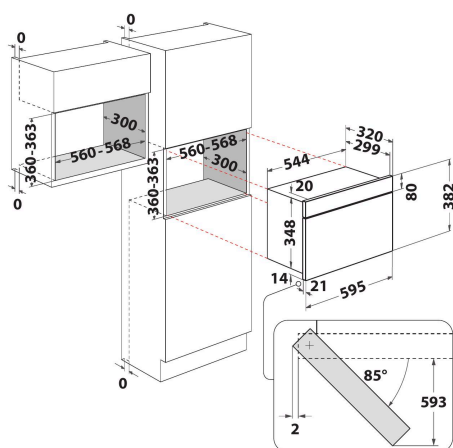

AMW 439/IX

12NC: 858743901900

EAN-kode: 8003437394751

Whirlpool

SENSING THE DIFFERENCE

- Crisp-funksjon, lag mat og bak på rekordtid
- Ovnsvolum: 22 liter
- Jet Start: hurtigstart på full effekt (30 sek/trykk)
- Jet Defrost-funksjon, rask og jevn tining
- Maks. mikrobølgeeffekt: 750 W
- Roterende bunnplate, diameter: 25 cm
- Tallerkenens maks. diameter: 280 mm
- Ventilasjon framme
- Sidehengslet dør
- Medfølger: Crisp-panne
- Crisp-funksjon med Crisp-plate
- 3 tilberedningsfunksjoner: mikrobølger, grill, crisp
- Tilkoplingseffekt: 2000 W
- Quartz Grill
- 700 W grill
- Kontrollpanel med grønn LED-display
- iXelium Finish