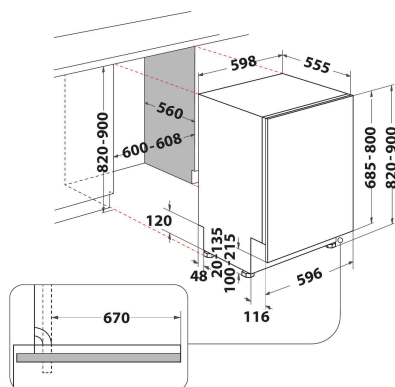

WIO 3T141 PS

12NC: 869991599870

EAN-code: 8003437609947

Whirlpool

SENSING THE DIFFERENCE

BELANGRIJKSTE KENMERKEN

Uitvoering	Inbouw
Type installatie	Volledig geïntegreerd
Type besturing	Elektronisch
Type bedienings- en signaleringselementen	-
Afneembaar bovenblad	Nee
Belangrijkste kleur van het product	Zilver/zwart
Aansluitwaarde (W)	1900
Stroom	10
Spanning	220-240
Frequentie	50
Lengte elektriciteitsnoer	130
Type stekker	Schuko
Lengte toevoerslang	155
Lengte afvoerslang	150
Stelpoten	Ja - alle vanaf voorzijde
Hoogte van het product	820
Breedte van het product	598
Diepte van het product	555
Minimale nishoogte	820
Maximale nishoogte	900
Minimale nisbreedte	600
Maximale nisbreedte	600
Nisdiepte	560
Nettogewicht	35,5
Brutogewicht	37,5

TECHNISCHE KENMERKEN

Automatische programma's	Ja
Maximumtemperatuur watertoevoer	60
Opties startuitlet	Continu
Maximale tijd startuitlet	12
Indicator programmavoortgang	-
Digitale resttijdweergave	Ja
Indicatielampje zout	Ja
Indicatielampje glansspoelmiddel	Ja
Veiligheidssysteem	Nee
Verstelbaar bovenrek	ja
Maximale diameter servies bovenrek	0
Maximale diameter servies onderrek	0
Maximale aantal plaatsinstellingen (EU 2017/1369)	14
Op hoogte in te bouwen	Nee