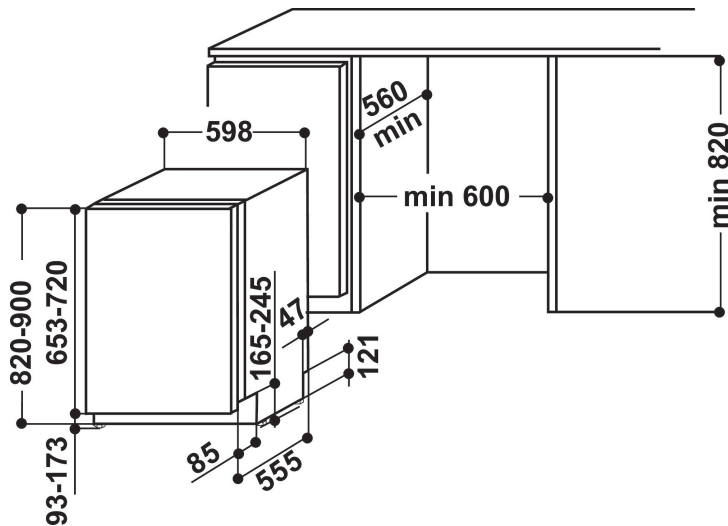

WIP 4032 PG E

12NC: 859991536660

Штрих-код (EAN) код: 8003437230219

Whirlpool

SENSING THE DIFFERENCE

- Тип встановлення: вбудовання
- Клас енергоефективності A+++
- 14 комплекти/комплектів
- Технологія 6TH Sense
- Рівень шуму: 42 дБ(А)
- 9.5 л на цикл (2660 L per year)
- PowerCleanPro
- PowerCleanPro
- Самоочистний фільтер
- Відкладений старт 1-24 год.
- Програма Тихе миття (Silent)
- FlexiSpace
- Регульовна верхня корзина
- Мультизональне миття Multizone
- Корзина для столових приборів
- Використання таблетованого миючого засобу
- Програма Гігієнічне миття Hygienic+

Посудомийна машина Whirlpool інтегрована: колір нержавіючої сталі, повногабаритна - WIP 4032 PG E

Характеристики інтегрованої посудомийної машини Whirlpool: колір нержавіючої сталі. Клас енергоефективності A+++ для виняткової економії. Регульовні ніжки для ідеальної стійкості навіть на не дуже рівній підлозі. Інноваційна технологія забезпечить надзвичайно тихе і якісне миття. Висока якість миття для надзвичайно чистого посуду.

PowerClean Pro

Потужні струмені води забезпечують видалення навіть найстійкіших плям. Інтелектуальні сенсори визначають рівень бруду та адаптують тиск води відповідним чином.

Опція Вибір корзини

Економне використання води. Опція вибору однієї з корзин дозволить Вам вимити невелику кількість посуду, використовуючи лише одну з корзин. Більше не потрібно чекати, доки назбирається необхідна кількість посуду. Насолоджуйтеся чистотою та економією.

Універсальний захист для келихів

Забезпечує захист келихів та створює додатковий простір для іншого посуду.

14 комплектів

Ніяких обмежень. Ця модель посудомийної машини дозволить Вам розмістити 14 комплектів посуду.

Технологія 6TH SENSE

Забудьте про попереднє миття. Технологія 6TH SENSE забезпечує якісне миття без попереднього миття вручну або замочування, заощаджуючи воду та електроенергію.

Клас енергоефективності A+++

Надзвичайна енергоефективність Вашого приладу. Ваша посудомийна машина з класом енергоефективності A+++ забезпечить якісні результати у поєднанні з найнижчим на ринку рівнем енергоспоживання.

Таймер відкладеного старту

Створений саме для Вас. Таймер відкладеного старту дозволить Вам встановити оптимальний час початку програми.

Різноманітні опції миття

Ідеальне управління простором. Додавайте, прибирайте та змінюйте простір та положення модульних корзин посудомийної машини на свій розсуд та відповідно до Ваших потреб.