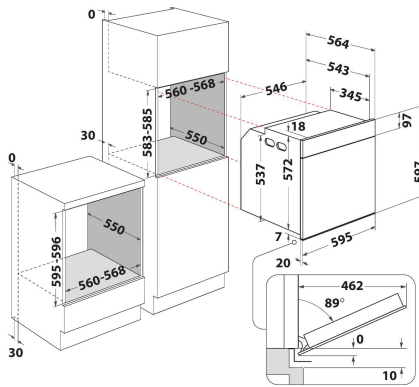

WOI4S8PM1SWA

12NC: 859991689180

GTIN (EAN) code: 8003437837173

Whirlpool

SENSING THE DIFFERENCE

ALAPTULAJDONSÁGOK

Termékcsoport	Sütő
Kereskedelmi elnevezés	WOI4S8PM1SWA
Termék színe	Fehér
Konstruktív kivitel	Beépíthető
Vezérlés módja	Elektronikus
Type of control settings	-
Minden főzőlap-kapcsoló be van építve?	Nem
Milyen főzőlapot tud vezérelni?	-
Automatikus programok	Igen
Áramfelvétel (A)	16
Feszültség (V)	220-240
Frekvencia (Hz)	50
Elektromos csatlakozókábel hossza (cm)	100
Csatlakozódugó típusa	Nem
Termékmélység 90°-ban nyitott ajtónál (mm)	-
Termékmagasság	597
Termék szélessége	595
Termékmélység	564
Minimális beépítési magasság	583
Minimális beépítési szélesség	560
Beépítési mélység	550
Nettó tömeg (kg)	38
Usable volume (of cavity)	73
Beépített tisztítórendszer	Pirolitikus+Hidrolitikus
Grids of the cavity	1
Tartók/tálcák	2

MŰSZAKI ADATOK

Időzítő	Igen
Idővezérlés	Elektronikus
Időbeállítási opciók	Indítás és leállítás
Biztonsági eszköz	-
Belső világítás	Igen
Number of interior lights of the cavity	1
Position of interior lights of the cavity	Elől
Oven guides of the cavity	Teleszkópos
Probe of the cavity	Nem