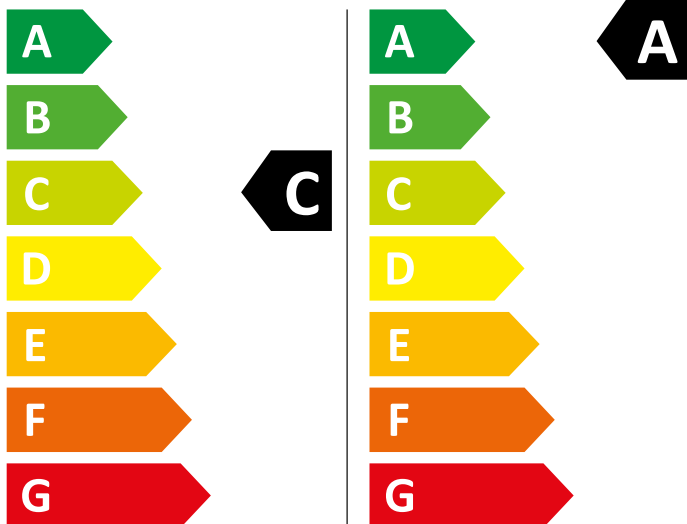

ENERG

WHIRLPOOL

FFWDB 864489 SV EE

🚰 **253** kWh/100🔄

💧 **38** kWh/100🔄

6,0 kg

8,0 kg

48 L