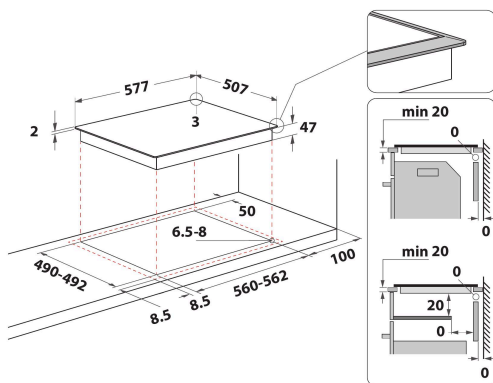

## HLAVNÍ VLASTNOSTI

Skupina výrobků	Varná deska
Typ konstrukce	Vestavěný
Typ ovládání	Elektronický
Typ nastavení ovládání	-
Počet plynových hořáků	0
Počet elektrických varných zón	4
Počet elektrických plotýnek	0
Počet sálavých desek	4
Počet halogenových desek	0
Počet indukčních desek	0
Počet elektrických ohřevných zón	0
Umístění ovládacího panelu	Přední strana
Základní povrchový materiál	Keramické sklo
Hlavní barva výrobku	Černá
Jmenovitá hodnota elektrického připojení (W)	4700
Jmenovitá hodnota plynového připojení (W)	0
Typ plynu	N/A
Proud (A)	20
Napětí (V)	220-240/380-415
Frekvence (Hz)	50/60
Délka přívodního elektrického kabelu (cm)	0
Typ zástrčky	Ne
Plynová přípojka	N/A
Šířka výrobku	580
Výška výrobku	46
Hloubka zabaleného výrobku	510
Minimální výška výklenku	42
Minimální šířka výklenku	560
Hloubka výklenku	490
Čistá hmotnost (kg)	8
Automatické programy	Ne