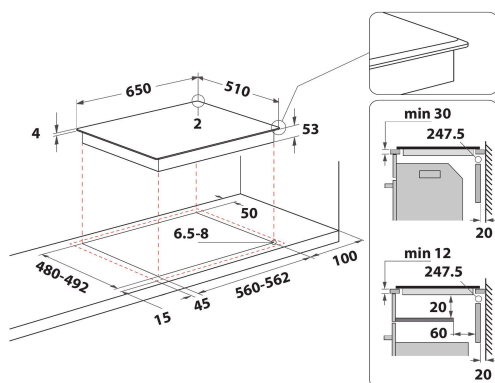

SMP 658C/BT/IXL

12NC: 859991043360

GTIN (EAN) kood: 8003437207723

Whirlpool

SENSING THE DIFFERENCE

PÕHIOMADUSED

Tootegrupp	Pliidiplaat
Konstruksiooni tüüp	Integreeritav
Juhtimistüüp	Elektroniline
Juhtsätete tüüp	-
Gaasipõletite arv	0
Elektriliste keedualade arv	4
Kuumutusplaatide arv	0
Kiirgusplaatide arv	0
Halogeenplaatide arv	0
Induktsioonplaatide arv	8
Elektriliste soojendustsoomide arv	0
Juhtpaneeli asukoht	Ees
Peamine pinnamaterjal	Ixellium klaas
Toote põhivärv	Must
Elektriühenduse võimsus (W)	7400
Gaasiühenduse võimsus (W)	0
Gaasi tüüp	Ei ole kohaldatav
Voolutugevus (A)	32,2
Pinge (V)	230
Sagedus (Hz)	50/60
Toitejuhtme pikkus (cm)	150
Pistiku tüüp	Ei
Gaasiühendus	Ei ole kohaldatav
Toote laius	650
Toote kõrgus	54
Toote sügavus	510
Orva min. kõrgus	30
Orva min. laius	560
Orva sügavus	480
Netokaal (kg)	13.4
Automaatprogrammid	Jah

TEHNILISED OMADUSED

Toitetähis	Jah
Tähiste arv	6
Reguleerimistüüp	Induktsioon
Kaane tüüp	Ilma
Jääksoojuse tähis	Separate
Toitelüliti	Jah
Ohutusseade	-
Taimer	Jah

ENERGIAMÄRGIS

Sisendvõimsus

Elektriline