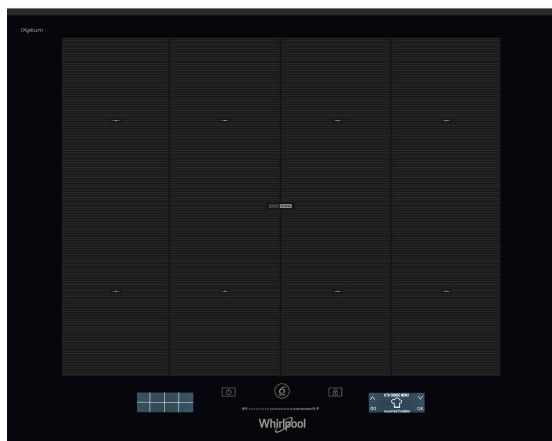

SMP 658C/BT/IXL

12NC: 859991043360

GTIN (EAN) kood: 8003437207723

Whirlpool

SENSING THE DIFFERENCE

PÕHIOMADUSED

Tootegrupp	Pliidiplaat
Konstruksiooni tüüp	Integreeritav
Juhtimistüüp	Elektroniline
Juhtsätete tüüp	-
Gaasipõletite arv	0
Elektriliste keedualade arv	4
Kuumutusplaatide arv	0
Kiirgusplaatide arv	0
Halogeenplaatide arv	0
Induktsioonplaatide arv	8
Elektriliste soojendustsoomide arv	0
Juhtpaneeli asukoht	Ees
Peamine pinnamaterjal	Ixellium klaas
Toote põhivärv	Must
Elektriühenduse võimsus (W)	7400
Gaasiühenduse võimsus (W)	0
Gaasi tüüp	Ei ole kohaldatav
Voolutugevus (A)	32,2
Pinge (V)	230
Sagedus (Hz)	50/60
Toitejuhtme pikkus (cm)	150
Pistiku tüüp	Ei
Gaasiühendus	Ei ole kohaldatav
Toote laius	650
Toote kõrgus	54
Toote sügavus	510
Orva min. kõrgus	30
Orva min. laius	560
Orva sügavus	480
Netokaal (kg)	13.4
Automaatprogrammid	Jah