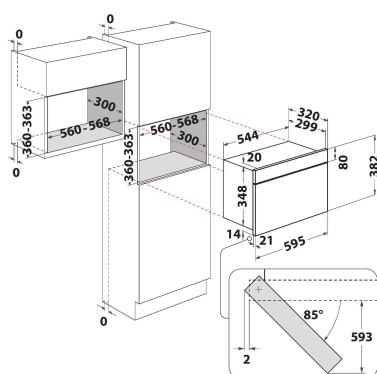

AMW 439/NB

12NC: 858743901920

GTIN (EAN) code: 8003437394935

Whirlpool

SENSING THE DIFFERENCE

ALAPTULAJDONSÁGOK

Termékcsoport	Mikrohullám
Kereskedelmi elnevezés	AMW 439/NB
Termék színe	Fekete
Mikrohullámú sütő típusa	Mikrohullám + grill funkció
Konstruációs kivitel	Beépíthető
Vezérlés módja	Elektronikus
Type of control settings	LED
Hozzáadott sütési mód: grill	Igen
Crisp/ropogós	Igen
Gőz	Nem
Hozzáadott sütési mód: légkeverés	Nem
Óra	Igen
Automatikus programok	Nem
Termékmagasság	382
Termék szélessége	595
Termékmélység	320
Minimális beépítési magasság	360
Minimális beépítési szélesség	556
Beépítési mélység	300
Nettó tömeg (kg)	21
Sütőtér térfogata (l)	22
Forgótányér	Igen
Forgótányér átmérője (mm)	250
Beépített tisztítórendszer	Nem

MŰSZAKI ADATOK

Áramfelvétel (A)	10
Feszültség (V)	230
Frekvencia (Hz)	50
Elektromos csatlakozókábel hossza (cm)	135
Csatlakozódugó típusa	Schuko
Időzítő	Igen
Grill teljesítmény (W)	700
Grill típusa	Kvarc
Sütőtér anyaga	Festett
Belső világítás	Igen
Hozzáadott sütési mód: grill	Igen
Position of interior lights of the cavity	Jobboldal