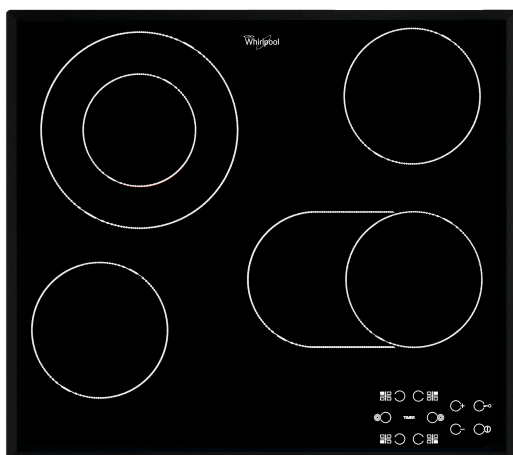

AKT 8190/BA

12NC: 859991015470

GTIN (EAN) kood: 8003437830204

Whirlpool

SENSING THE DIFFERENCE

PÕHIOMADUSED

Tootegrupp	Pliidiplaat
Konstruktiooni tüüp	Integreeritav
Juhtimistüüp	Elektroniline
Juhtsätete tüüp	-
Gaaspõletite arv	0
Elektriliste keedualade arv	4
Kuumutusplaatide arv	0
Kiirgusplaatide arv	4
Halogeenplaatide arv	0
Induktsioonplaatide arv	0
Elektriliste soojendustsoonide arv	0
Juhtpaneeli asukoht	Ees
Peamine pinnamaterjal	Klaas
Toote põhivärv	Must
Elektriühenduse võimsus (W)	5000
Gaasiühenduse võimsus (W)	0
Gaasi tüüp	Ei ole kohaldatav
Voolutugevus (A)	22
Pinge (V)	220-240/380-415
Sagedus (Hz)	50/60
Toitejuhtme pikkus (cm)	0
Pistiku tüüp	Ei
Gaasiühendus	Ei ole kohaldatav
Toote laius	580
Toote kõrgus	46
Toote sügavus	510
Orva min. kõrgus	42
Orva min. laius	560
Orva sügavus	490
Netokaal (kg)	7.25
Automaatprogrammid	Ei

TEHNILISED OMADUSED

Toitetähis	Jah
Tähiste arv	4
Reguleerimistüüp	Kiirgus
Kaane tüüp	Ilma
Jääksoojuse tähis	Separate
Toitelüliti	Jah
Ohutusseade	-
Taimer	Jah

ENERGIAMÄRGIS

Sisendvõimsus

Elektriline