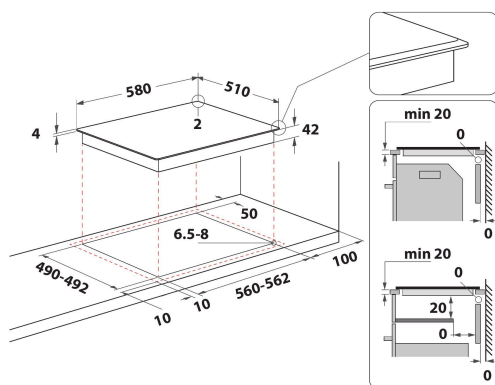

AKT 8190/BA

12NC: 859991015470

GTIN (EAN) kood: 8003437830204

Whirlpool

SENSING THE DIFFERENCE

PÕHIOMADUSED

Tootegrupp	Pliidiplaat
Konstruktiooni tüüp	Integreeritav
Juhtimistüüp	Elektroniline
Juhtsätete tüüp	-
Gaaspõletite arv	0
Elektriliste keedualade arv	4
Kuumutusplaatide arv	0
Kiirgusplaatide arv	4
Halogeenplaatide arv	0
Induktsioonplaatide arv	0
Elektriliste soojendustsoonide arv	0
Juhtpaneeli asukoht	Ees
Peamine pinnamaterjal	Klaas
Toote põhivärv	Must
Elektriühenduse võimsus (W)	5000
Gaasiühenduse võimsus (W)	0
Gaasi tüüp	Ei ole kohaldatav
Voolutugevus (A)	22
Pinge (V)	220-240/380-415
Sagedus (Hz)	50/60
Toitejuhtme pikkus (cm)	0
Pistiku tüüp	Ei
Gaasiühendus	Ei ole kohaldatav
Toote laius	580
Toote kõrgus	46
Toote sügavus	510
Orva min. kõrgus	42
Orva min. laius	560
Orva sügavus	490
Netokaal (kg)	7.25
Automaatprogrammid	Ei

TEHNILISED OMADUSED

Toitetähis	Jah
Tähiste arv	4
Reguleerimistüüp	Kiirgus
Kaane tüüp	Ilma
Jääksoojuse tähis	Separate
Toitelüliti	Jah
Ohutusseade	-
Taimer	Jah

ENERGIAMÄRGIS

Sisendvõimsus

Elektriline