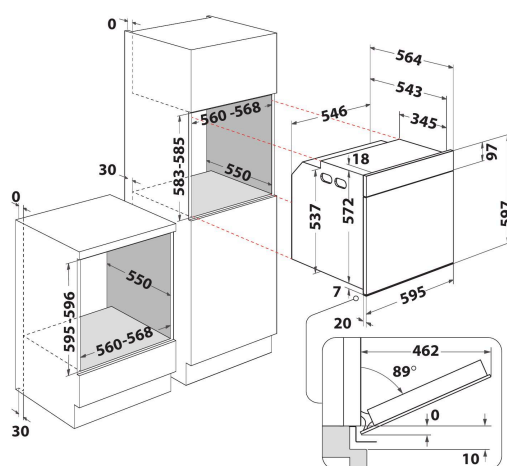

WOI5S8PM1SBA

12NC: 859991689210

Code EAN: 8003437837203

Whirlpool

SENSING THE DIFFERENCE

- Le programmateur 6TH SENSE pour des résultats toujours parfaits
- Classe énergétique A+
- Cavité 73 L
- Cook 4
- Ready2Cook
- Cuisson à air pulsée
- Gril
- Cavité en émail facile à nettoyer
- Turbo Gril
- Levage de pâte
- Porte SoftClose
- Levage pâte
- four MultiFunction 8
- Fonctions spéciales
- Préchauffage rapide
- Cuisson conventionnelle

Four électrique encastrable Whirlpool: Couleur noir - WOI5S8PM1SBA

Ce four encastrable Whirlpool présente les caractéristiques suivantes : technologie électrique de pointe rendant possible des économies d'énergie sur la cuisson de vos mets. Lampe halogène gage de meilleures performances énergétiques. Technologie exclusive 6TH SENSE permettant de choisir parmi une variété de recettes préprogrammées, tandis que votre four règle automatiquement le type, la température et la durée de la cuisson, pour des résultats parfaits. Fermeture douce de la porte du four pour une plus grande facilité d'usage. Fonction préchauffage rapide, puissant système de convection permettant d'atteindre rapidement la bonne température.

Fonctions assistées 6TH SENSE

Sélectionnez la catégorie d'aliments et le four se chargera de choisir la fonction de cuisson adaptée et de proposer la meilleure plage de températures pour un résultat exceptionnel.

Technologie 6TH SENSE

30 recettes automatiques. Offrez-vous un chef à domicile qui fait tout pour vous.

High Heat Pizza (Pizza à haute température)

Préparez aisément vos pizzas au four. Résultats savoureux en moins de 12 minutes sans accessoires spéciaux tels qu'une pierre à pizza.

Steam+

Profitez de délicieux plats cuits à la vapeur en versant simplement de l'eau dans la cavité.

AirFry

La fonction AirFry est la solution la plus saine pour remplacer votre friteuse. Grâce à son système de circulation d'air chaud, vos plats sont cuits en douceur et de manière uniforme pour un résultat délicieusement croustillant, sans huile. Cela permet d'obtenir jusqu'à 50% de réduction de la teneur en matière grasse de vos plats et le plateau perforé AirFry inclus vous garantit un croustillant exceptionnel.

FlexiClean

Deux options de nettoyage dans un seul four pour le nettoyer sans effort, quelle que soit l'occasion.

Pyrolyse

Un nettoyage impeccable en un seul geste. La technologie pyrolyse utilise un cycle de haute température pour réduire les résidus alimentaires en cendre, facilement éliminés avec une éponge.

Cavité XXL

Tout l'espace dont vous avez besoin. La cavité de votre four a une grande capacité.