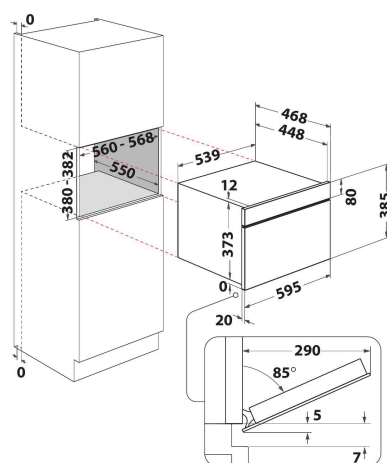

# WMD7O4TB

12NC: 859991683400

EAN-code: 8003437397424

Whirlpool

SENSING THE DIFFERENCE

- 6TH Sense-technologie
- 6TH SENSE CRISP functie met Crisp plaat
- Crisp
- Inhoud ovenruimte 31 liter
- Jet Start: razendsnel verwarmen
- Jet Defrost: extra snel ontdooien
- Stoomfunctie met stoomschaal
- Brood ontdooien
- Magnetron 1000 Watt
- Uitstekende handgreep
- Geschikt voor grote borden en schotels (draaiplateau  $\varnothing$  32,5 cm)
- Maximale diameter bord: 315 mm
- Bedieningspaneel met aanraakscherm
- Ventilatie aan de voorkant
- Drop down opening
- Grillrooster