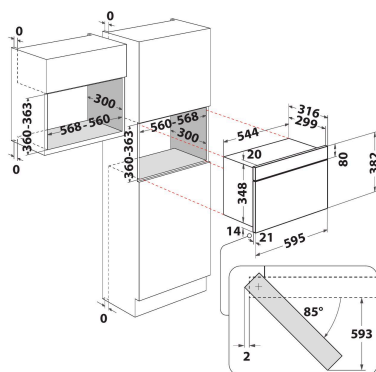

MBNA900B

12NC: 859991659350

GTIN (EAN) kood: 8003437396816

Whirlpool

SENSING THE DIFFERENCE

PÕHIOMADUSED

Tootegrupp	Mikrolained
Kommertsikood	MBNA900B
Toote põhivärv	Must
Mikrolaineahju tüüp	Ainult mikrolained
Konstruktiooni tüüp	Integreeritav
Juhtimistüüp	Elektroniline
Juhtsätete tüüp	LED
Täiendav küpsetusmeetod - Grill	Ei
Krõbe	Ei
Aur	Ei
Täiendav küpsetusmeetod - Sundõhk	Ei
Kell	Jah
Automaatprogrammid	Ei
Toote kõrgus	382
Toote laius	595
Toote sügavus	320
Orva min. kõrgus	360
Orva min. laius	556
Orva sügavus	300
Netokaal (kg)	19.5
Kambri mahutavus (l)	22
Pöördalus	Jah
Pöördaluse läbimõõt (mm)	250
Integreeritud puhastussüsteem	Ei

TEHNILISED OMADUSED

Voolutugevus (A)	10
Pinge (V)	220-240
Sagedus (Hz)	50
Toitejuhtme pikkus (cm)	135
Pistiku tüüp	Schuko
Taimer	Jah
Grilli võimsus (W)	0
Grilli tüüp	Ei ole kohaldatav
Kambri materjal	Värvitud
Sisevalgusti	Jah
Täiendav küpsetusmeetod - Grill	Ei
Sisevalgustite asukoht kambris	Parem külg