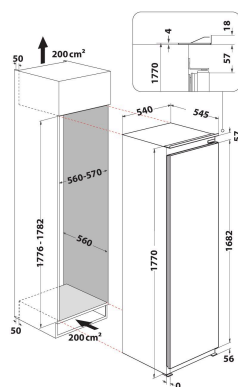

## BELANGRIJKSTE KENMERKEN

Productgroep	Vriezer
Productnaam	WHSD18F073C1
EAN-code	8003437058585
Uitvoering	Inbouw
Type installatie	Inbouw
Type besturing	Elektronisch
Belangrijkste kleur van het product	Wit
Aansluitwaarde (W)	130
Stroom	13
Spanning	220-240
Frequentie	50
Lengte elektriciteitsnoer	200
Type stekker	Schuko
Totale volume van het product (EU 2017/1369)	209
Hoogte van het product	1771
Breedte van het product	540
Diepte van het product	545
Maximaal instelbare hoogte	0
Nettogewicht	57
Brutogewicht	59
Deurscharnier	Rechts verwisselbaar