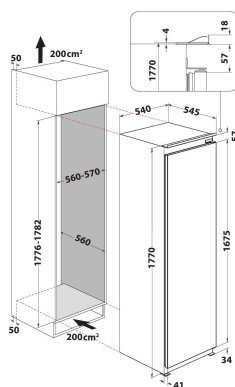

HASD184011A1 FR

12NC: 859991688300

Code EAN: 8050147688304

Hotpoint

CARACTERISTIQUES PRINCIPALES

Groupe de produit	Réfrigérateur
Référence commerciale	HASD184011A1 FR
Code EAN	8050147688304
Type de construction	Encastrable
Type de montage	Encastrable
Type de commande	Electronique
Types de dispositifs de réglage et d'alarme	LED
Couleur principale du produit	Acier
Puissance de raccordement	130
Intensité	16
Tension	220-240
Fréquence	50
Longueur du cordon électrique	245
Type de prise	Schuko
Volume total du produit (UE 2017/1369)	285
Nombre d'étoiles	4
Nombre de circuits de froid	1
Hauteur du produit	1770
Largeur du produit	540
Profondeur du produit	545
Profondeur porte ouverte à 90°	N/A
Réglage maximum de la hauteur des pieds	0
Poids net	51
Charnière de la porte	Droite réversible