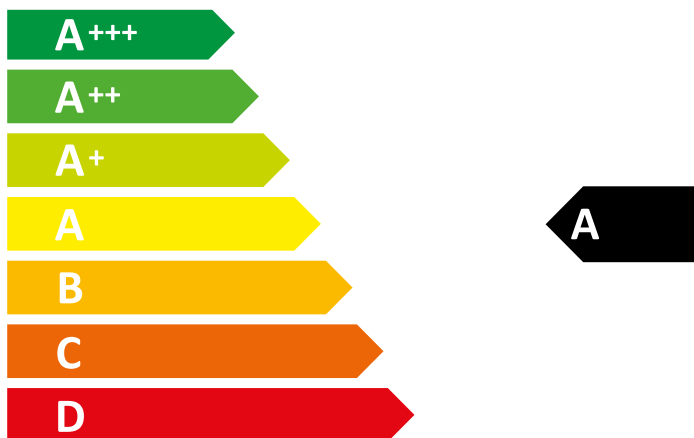

# ENERG

енергия · ενεργεια

# WHIRLPOOL

OSA Y3G3F IX

**62 L**

	<b>0.00</b> MJ/cycle*
	<b>0.00</b> kWh/cycle*
	<b>5.49</b> MJ/cycle*
	<b>0.00</b> kWh/cycle*

\* цикъл · cyklus · portion · zykus · πρόγραμμα · ciclo · tsükkel · ohjelma · ciklus ciklas · cikls · čiklu · cyclus · cykl · ciclu · program · cykel