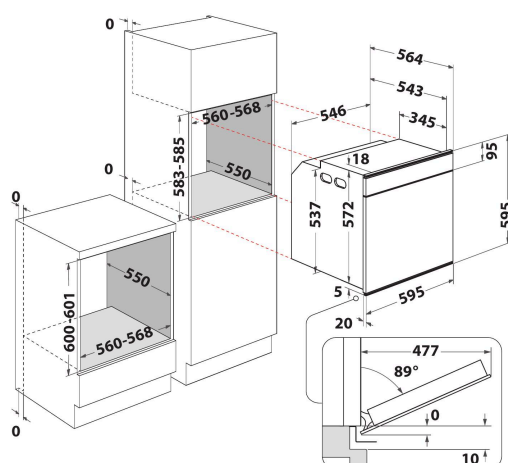

W6 OM4 4S1 P BSS

12NC: 859991569270

EAN-code: 8003437835148

Whirlpool

SENSING THE DIFFERENCE

- 6TH SENSE
- Tot 40 6th Sense Cooking-combinaties
- Pyrolyse reiniging
- Energieklasse A+
- Inhoud ovenruimte 73 liter
- Cook4
- Optie „Niet voorverwarmen“ (Ready2Cook)
- Koude luchtcirculatie (ontdooien)
- Hete Lucht
- Grill
- Eenvoudig te reinigen emailen binnenkant
- Turbo Grill
- Maxi Cooking functie voor het bereiden van grote stukken vlees
- Gebak-functie
- Pizza/Brood-functie
- Eco Hetelucht