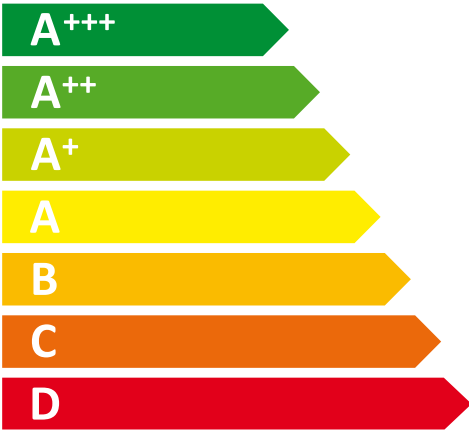

ENERG
енергия · ενεργεια

WHIRLPOOL

WHC18D021C1

ENERGIA · ЕНЕРГИЯ
ΕΝΕΡΓΕΙΑ · ENERGIJA
ENERGY · ENERGIE · ENERGI

294
kWh/annum

188 L

79 L

34 dB